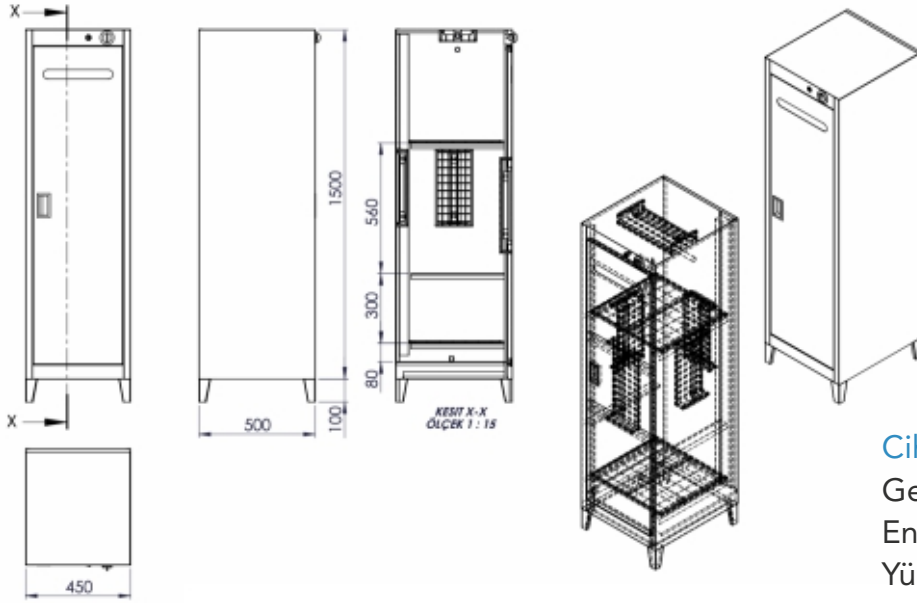

### Cihaz Ölçüleri

Genişlik:	450mm
En:	500mm
Yükseklik:	1600mm

6\*21W UV-C Kıyafet sterilizasyon kabini kıyafet, iş elbisesi, koruyucu donanım, ayakkabı gibi malzemelerin çift yönlü sterilizasyonu için kullanılır, kapağında bulunan emniyet sivici sayesinde kapak açıldığında uv ışık otomatik olarak söner, kapatıldığında çalışmaya devam eder. Kabin üzerindeki kurmalı zamanlayıcı sayesinde belirlenen süre sonunda otomatik kapanır.