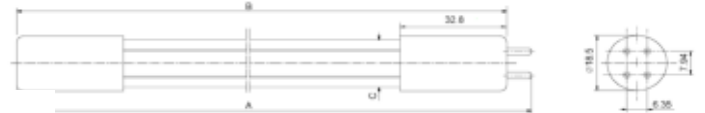

Lamba Ölçüleri

Lamba boyu (B):	287mm
Ekleme uzunluğu (A):	293mm
Lamba çapı:	16mm
Porselen çapı:	18,5mm