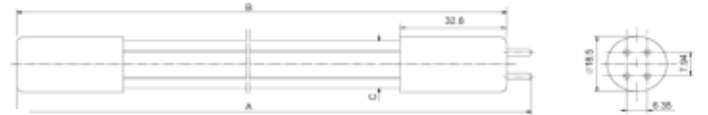

GFIS-60 / 58W UV-C Hava ve Yüzey Sterilizatörü

Cihaz Ölçüleri

Genişlik:	900mm
En:	140mm
Yükseklik:	186mm
İç Yükseklik:	70mm

58W UV-C Hava ve yüzey sterilizasyon ofis, oda, ortak kullanım alanları, eczane, hastane odaları, depo gibi tüm alanlarda havanın ve yüzeylerin sterilizasyonu amacı ile kullanılır. İnsansız kullanım için uygundur. Uzaktan kumandası sayesinde güvenli uzaklıktan çalıştırılır.

Lamba Özellikleri

Lamba soketi:	T5
Lamba markası:	Lighttech
Lamba dalgaboyu:	254nm
Lamba tipi:	UV-C
Lamba ömrü:	9.000 saat
Lamba enerjisi:	58Watt
Akım:	600mA
Voltaj:	94V

Lamba Ölçüleri

Lamba boyu (B):	846mm
Ekleme uzunluğu (A):	854mm
Lamba çapı:	16mm
Porselen çapı:	18,5mm