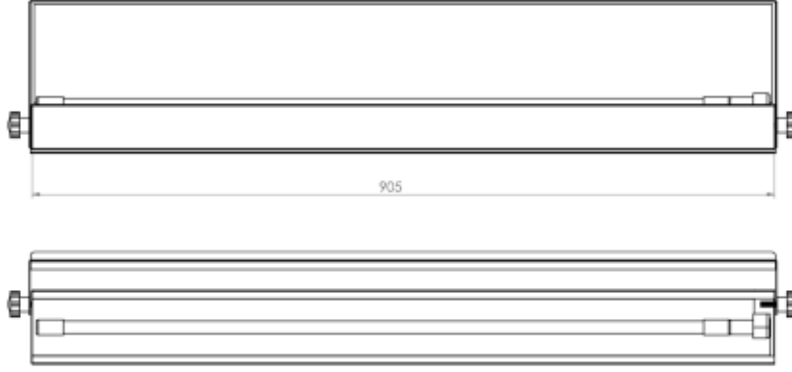

GFIS-60 / 58W UV-C Hava ve Yüzey Sterilizatörü

Cihaz Ölçüleri

Genişlik:	900mm
En:	140mm
Yükseklik:	186mm
İç Yükseklik:	70mm

58W UV-C Hava ve yüzey sterilizasyon ofis, oda, ortak kullanım alanları, eczane, hastane odaları, depo gibi tüm alanlarda havanın ve yüzeylerin sterilizasyonu amacı ile kullanılır. İnsansız kullanım için uygundur. Uzaktan kumandası sayesinde güvenli uzaklıktan çalıştırılır.

Lamba Özellikleri

Lamba soketi:	T5
Lamba markası:	Lighttech
Lamba dalgaboyu:	254nm
Lamba tipi:	UV-C
Lamba ömrü:	9.000 saat
Lamba enerjisi:	58Watt
Akım:	600mA
Voltaj:	94V

Lamba Ölçüleri

Lamba boyu (B):	846mm
Ekleme uzunluğu (A):	854mm
Lamba çapı:	16mm
Porselen çapı:	18,5mm