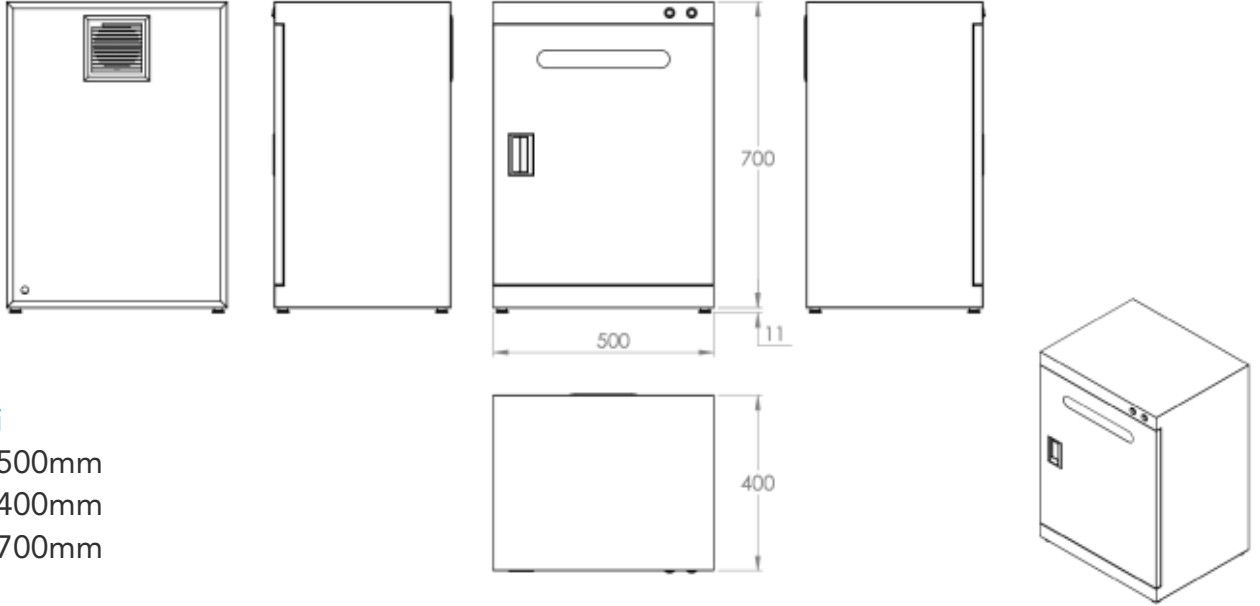

### Cihaz Ölçüleri

Genişlik:	500mm
En:	400mm
Yükseklik:	700mm

2\*20W UV-C Malzeme sterilizasyon kabini paket, ürün, ve teknik ekipman gibi malzemelerin çift yönlü sterilizasyonu için kullanılır, kapağında bulunan emniyet sivici sayesinde kapak açıldığında uv ışık otomatik olarak söner, kapatıldığında çalışmaya devam eder.